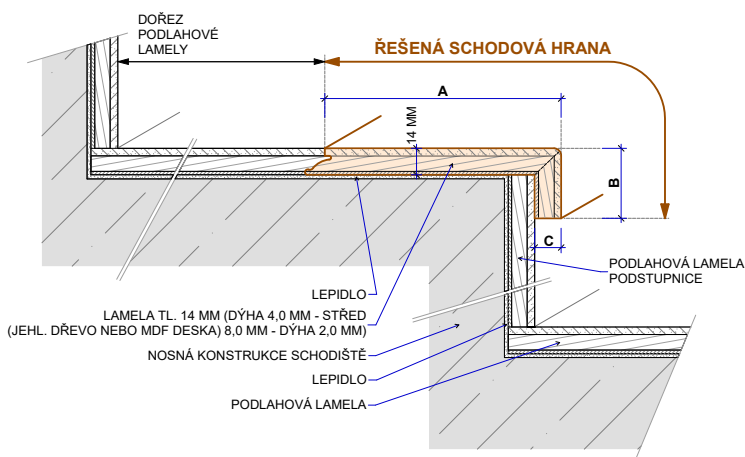

Pozn: Na vyžádání zašleme kompletní ceník hran, ke stažení na www.parketkoncept.cz
* Schodové hrany CASTLE HERRINGBONE budou vyrobeny z lamel Classic v délce 1900mm

Typ D

Typ D – boční lišty

3-VRSTVÉ TYP D