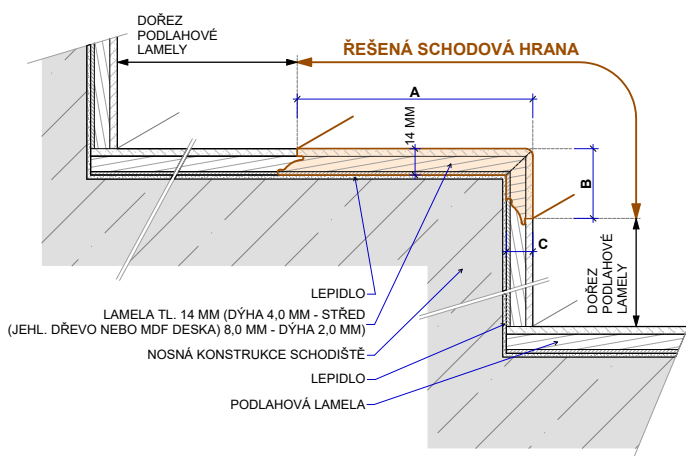

3-VRSTVÉ TYP C