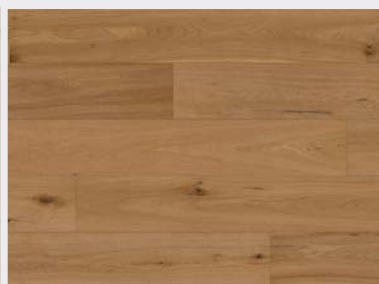

Dub Standard
matný lak, lehký kartáč