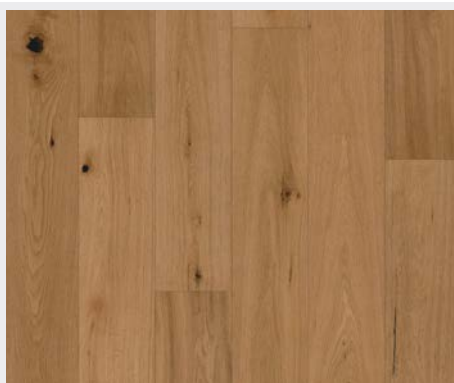

Standard, lehce rustikální

Třídění STANDARD nabízí moderní vzhled a živost dubu díky lehké rustikalitě. Krásné kombinace barev, občasné střední suky, očka a malý výskyt běle uspokojí milovníky markantu dubu v lehce rustikální podobě.