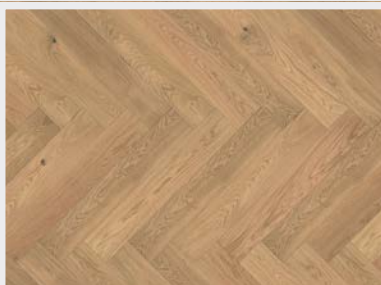

Dub Natur
bílý oxidativní olej, velmi lehký kartáč