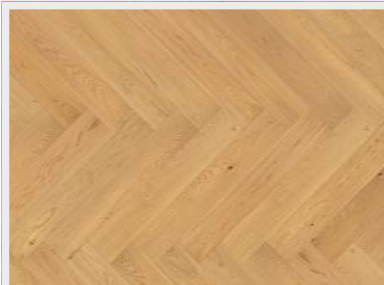

CASTLE HERRINGBONE

Dub Natur
oxidativní olej, velmi lehký kartáč