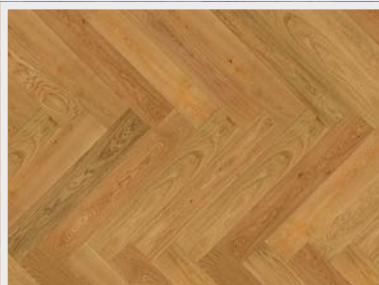

Dub Natur
matný lak, velmi lehký kartáč

Důležité upozornění: Při výběru podlah z ručních vzorníků nebo ze stojanů, mohou zejména dřevěné podlahy vykazovat větší rozptyl barevnosti a větší rozsah přirozených vad dřevin než odpovídá malému vzorku podlahy. Dřevo je přírodní materiál a každá podlahová lamela je neopakovatelný originál. Vzorky a fotografie jsou díky své limitované velikosti pouze ilustrativní a tedy nezávazné pro objednávky, protože nemohou postihnout veškeré znaky dřeva (barevné a strukturální rozdíly), které dané třídění může obsahovat; nejedná se tedy o vzorky ve smyslu § 2096 občanského zákoníku.