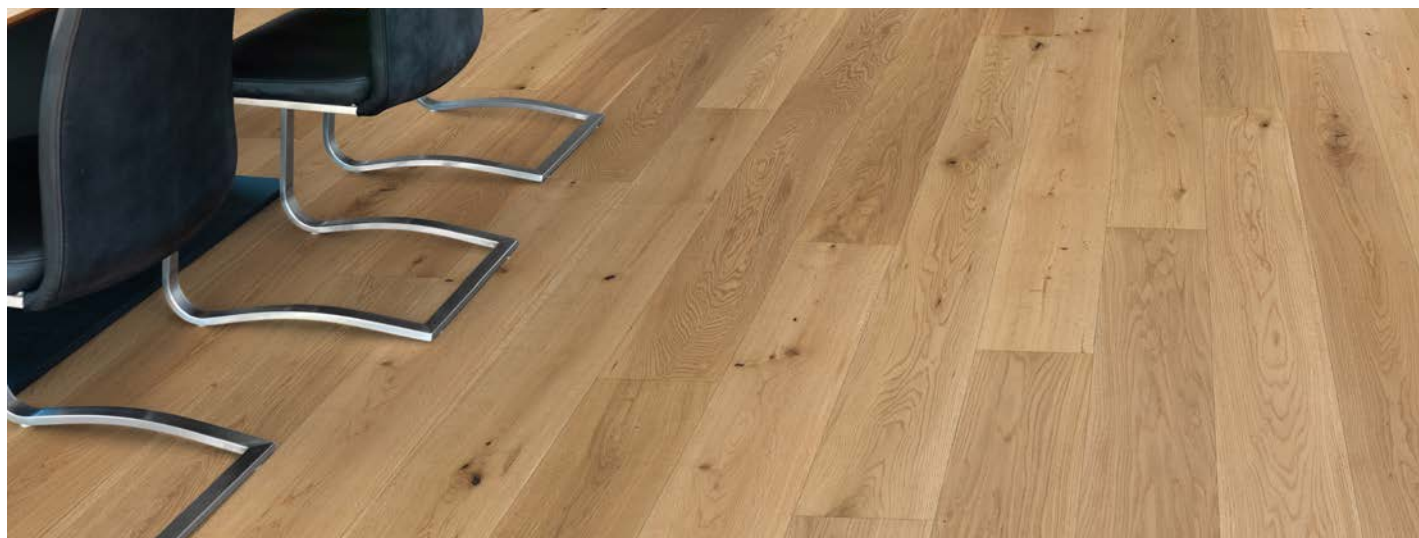

FLORIT®

THE WOODEN FLOOR

PODLAHY DŘEVĚNÉ TŘÍVRSTVÉ

GLORY

VŽDY VÝHODNĚ

- Lehká rustikalita
- Stylová podlaha s občasnými suky
- 3 mm nášlap, zámek Drop-Down
- Oxidativní olej, bílý oxidativní olej, matný lak, lehký kartáč

Formát (mm)	Spoj	Podlahové vytápění	Tepelný odpor m²K/W	Typ nášlapné vrstvy	Nášlapná vrstva (mm)	Nosič
14 x 190 x 1900	Zámek Drop-Down	Vhodné	0,12	Řezaná dýha	3	Latkový střed

Doporučená pokládká	Vzor	Obsah balení	Počet lamel v balení (ks)	Balení (m²)	Hmotnost balení (kg)	Počet balení na paletě (ks)	Paleta (m²)	Hmotnost palety (kg)	Záruka pro bytové/komerční prostory
Plovoucí nebo celoplošné lepení	Plošný	Max, 25% kratiny v balení	8	2,888	21	40	115,52	860	2 roky

Kód	Název dekoru	Vzor	Třídění dřeva	Povrchová úprava	Kartáčování	Zkosená hrana	Kód doporučené lišty	Do-stupnost	EUR/m² bez DPH
B16005	Dub Standard, lehce rustikální, oxid. olej	Plošný	Standard, lehce rustikální	Oxidativní olej	Ano	4-stranná fáze	1660D0	S	65,60
B16006	Dub Standard, lehce rustikální, bílý oxid. olej	Plošný	Standard, lehce rustikální	Bílý oxidativní olej	Ano	4-stranná fáze	1660D0B	S	65,60
B16007	Dub Standard, lehce rustikální, matný lak	Plošný	Standard, lehce rustikální	Matný lak	Ano	4-stranná fáze	1660D	S	65,60

Obecná sleva - 12%
od 1. 1. 2025 do 28. 2. 2025

Dub Standard, lehce rustikální, oxidativní olej